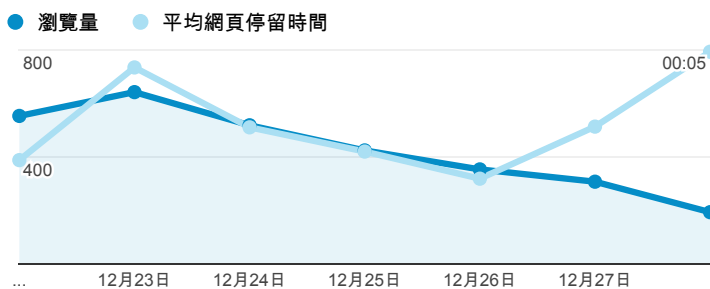

報表02_流量

2014年12月22日 - 2014年12月28日

所有工作階段
100.00%

+ 新增區隔

瀏覽量和平均網頁停留時間

瀏覽量和造訪

瀏覽量和不重複瀏覽量

造訪和新造訪率 (依 服務供應商 分組)