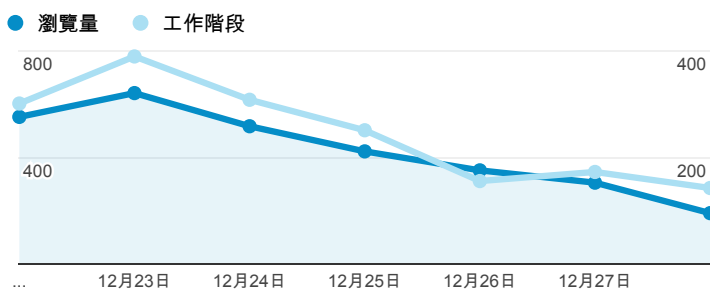

報表02_流量

2014年12月22日 - 2014年12月28日

所有工作階段
100.00%

+ 新增區隔

瀏覽量和平均網頁停留時間

瀏覽量和造訪

瀏覽量和不重複瀏覽量

造訪和新造訪率 (依 服務供應商 分組)