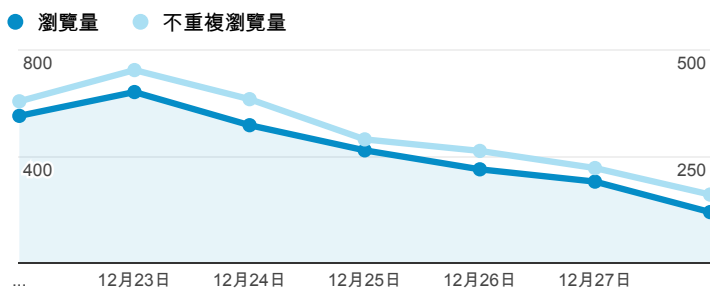

報表02_流量

2014年12月22日 - 2014年12月28日

所有工作階段
100.00%

+ 新增區隔

瀏覽量和平均網頁停留時間

瀏覽量和造訪

瀏覽量和不重複瀏覽量

造訪和新造訪率 (依 服務供應商 分組)